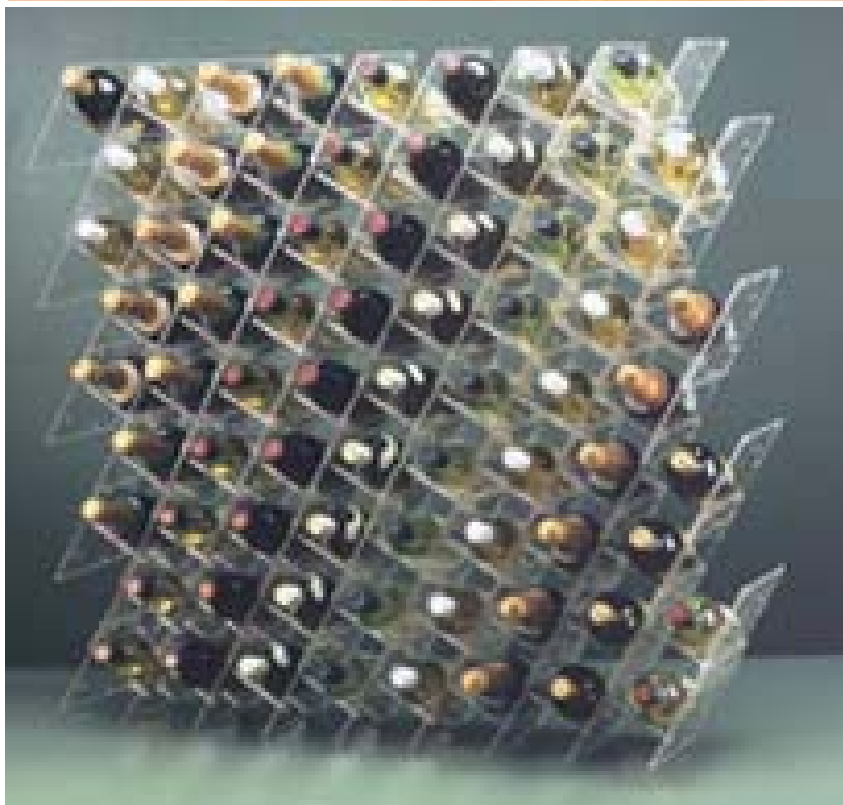

# LISTINO LIGHTSPACE VINI

## “Modulo base”

Capienza: 6 bottiglie

Articolo	Euro	Codice EAN
L301	<b>40,00</b>	8001612 030104

Pack: cm 25x21x5  
kg 1,5

Master: cm 39x22,5x20  
es. 7 kg 10,5