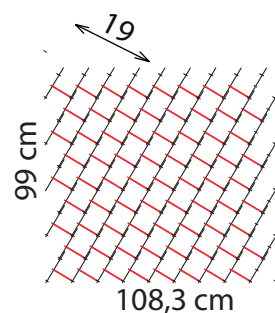

“Metro Quadro”

Capienza: 72 bottiglie/mq

Articolo	Euro	Codice EAN
L302	340,00	8001612 030203

Pack: cm 39x22x29
kg 15
mc 0,0249