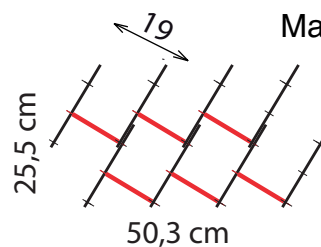

## “Modulo base”

Capienza: 6 bottiglie

Articolo	Euro	Codice EAN
L301	<b>40,00</b>	8001612 030104

Pack: cm 25x21x5  
kg 1,5

Master: cm 39x22,5x20  
es. 7 kg 10,5

### PIANO ORIZZONTALE

<b>“4 moduli”</b>	<i>Articolo</i>	<i>Euro</i>
(largo 47 cm)	L702	<b>36,00</b>
<b>“5 moduli”</b>	<i>Articolo</i>	<i>Euro</i>
(largo 59 cm)	L703	<b>43,00</b>
<b>“6 moduli”</b>	<i>Articolo</i>	<i>Euro</i>
(largo 71 cm)	L704	<b>50,00</b>
<b>“7 moduli”</b>	<i>Articolo</i>	<i>Euro</i>
(largo 82 cm)	L705	<b>57,00</b>