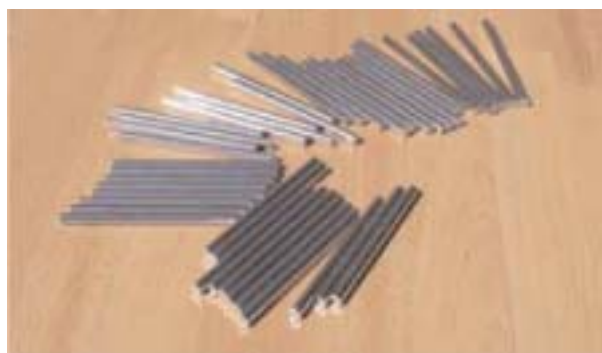

Pack: cm 25x21x5
kg 1,5

Master: cm 39x22,5x20
es. 7 kg 10,5

BOOK "Modulo base"

Articolo	Euro	Codice EAN
L202	75,00	8001612 020204

Pack: cm 36,5x27,5x5
kg 3,5

Master: cm 39x22,5x20
es. 4 kg 14

Articoli DISPONIBILI SU ORDINAZIONE