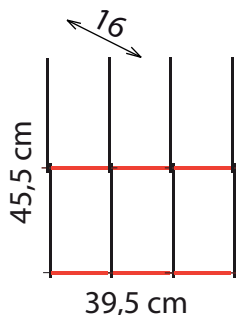

LISTINO LIGHTSPACE VERTICAL

CD "Modulo base" 72 CD/es

Articolo	Euro	Codice EAN
L002	40,00	8001612 000206

Pack: cm 25x21x5
kg 1,5

Master: cm 39x22,5x20
es. 7 kg 10,5

DVD "Modulo base" 48 DVD/es

Articolo	Euro	Codice EAN
L102	40,00	8001612 010205

Pack: cm 25x21x5
kg 1,5

Master: cm 39x22,5x20
es. 7 kg 10,5

BOOK "Modulo base"

Articolo	Euro	Codice EAN
L202	75,00	8001612 020204

Pack: cm 36,5x27,5x5
kg 3,5

Master: cm 39x22,5x20
es. 4 kg 14

Articoli DISPONIBILI SU ORDINAZIONE

PIANO ORIZZONTALE per CD/DVD

“4 moduli” (largo 48 cm)	<i>Articolo</i> L601	<i>Euro</i> 34,00
“5 moduli” (largo 60 cm)	<i>Articolo</i> L602	<i>Euro</i> 40,00
“6 moduli” (largo 72 cm)	<i>Articolo</i> L603	<i>Euro</i> 46,00
“7 moduli” (largo 84 cm)	<i>Articolo</i> L604	<i>Euro</i> 52,00

PIANO ORIZZONTALE per BOOK

“4 moduli” (largo 48 cm)	<i>Articolo</i> L605	<i>Euro</i> 39,00
“5 moduli” (largo 60 cm)	<i>Articolo</i> L606	<i>Euro</i> 47,00
“6 moduli” (largo 72 cm)	<i>Articolo</i> L607	<i>Euro</i> 55,00
“7 moduli” (largo 84 cm)	<i>Articolo</i> L608	<i>Euro</i> 63,00