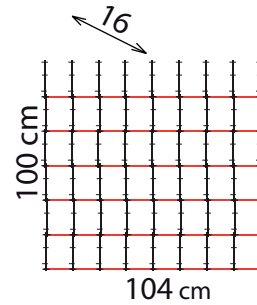

Pack: cm 39x22x22
kg 10
mc 0,0189