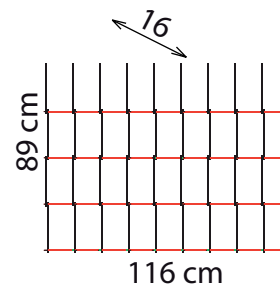

Pack: cm 39x22x17
kg 8,5
mc 0,0146