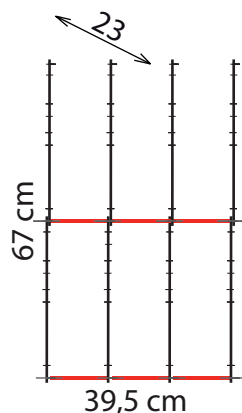

LISTINO LIGHTSPACE VERTICAL

CD "Modulo base" 72 CD/es

Articolo	Euro	Codice EAN
L002	40,00	8001612 000206

Pack: cm 25x21x5
kg 1,5

Master: cm 39x22,5x20
es. 7 kg 10,5

DVD "Modulo base" 48 DVD/es

Articolo	Euro	Codice EAN
L102	40,00	8001612 010205

Pack: cm 25x21x5
kg 1,5

Master: cm 39x22,5x20
es. 7 kg 10,5

BOOK "Modulo base"

Articolo	Euro	Codice EAN
L202	75,00	8001612 020204

Pack: cm 36,5x27,5x5
kg 3,5

Master: cm 39x22,5x20
es. 4 kg 14

Articoli DISPONIBILI SU ORDINAZIONE

PIANO ORIZZONTALE per CD/DVD

“4 moduli” (largo 48 cm)	<i>Articolo</i> L601	<i>Euro</i> 34,00
“5 moduli” (largo 60 cm)	<i>Articolo</i> L602	<i>Euro</i> 40,00
“6 moduli” (largo 72 cm)	<i>Articolo</i> L603	<i>Euro</i> 46,00
“7 moduli” (largo 84 cm)	<i>Articolo</i> L604	<i>Euro</i> 52,00

SPORTELLO
(alto 35 cm, profondo 21 cm e largo 25 cm)

Articolo	Euro
L615	48,00