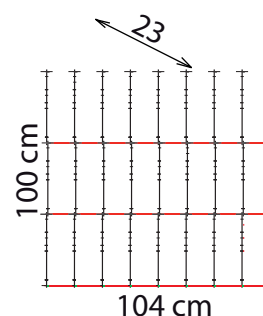

Pack: cm 39x22x29
kg 14
mc 0,0249