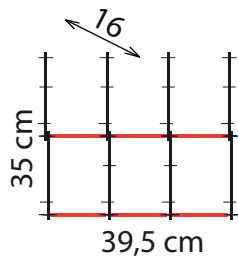

LISTINO LIGHTSPACE VERTICAL

CD "Modulo base" 72 CD/es

Articolo	Euro	Codice EAN
L002	40,00	8001612 000206

Pack: cm 25x21x5
kg 1,5

Master: cm 39x22,5x20
es. 7 kg 10,5

DVD "Modulo base" 48 DVD/es

Articolo	Euro	Codice EAN
L102	40,00	8001612 010205

Pack: cm 25x21x5
kg 1,5

Master: cm 39x22,5x20
es. 7 kg 10,5

BOOK "Modulo base"

Articolo	Euro	Codice EAN
L202	75,00	8001612 020204

Pack: cm 36,5x27,5x5
kg 3,5

Master: cm 39x22,5x20
es. 4 kg 14

Articoli DISPONIBILI SU ORDINAZIONE

PIANO ORIZZONTALE per CD/DVD

“4 moduli” (largo 48 cm)	<i>Articolo</i> L601	<i>Euro</i> 34,00
“5 moduli” (largo 60 cm)	<i>Articolo</i> L602	<i>Euro</i> 40,00
“6 moduli” (largo 72 cm)	<i>Articolo</i> L603	<i>Euro</i> 46,00
“7 moduli” (largo 84 cm)	<i>Articolo</i> L604	<i>Euro</i> 52,00

PIANO ORIZZONTALE per BOOK

“4 moduli” (largo 48 cm)	<i>Articolo</i> L605	<i>Euro</i> 39,00
“5 moduli” (largo 60 cm)	<i>Articolo</i> L606	<i>Euro</i> 47,00
“6 moduli” (largo 72 cm)	<i>Articolo</i> L607	<i>Euro</i> 55,00
“7 moduli” (largo 84 cm)	<i>Articolo</i> L608	<i>Euro</i> 63,00