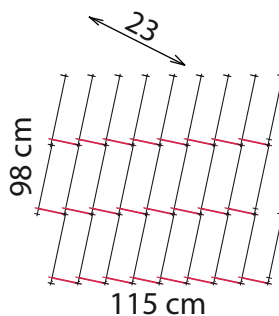

Pack: cm 39x22x29
kg 14
mc 0,0249