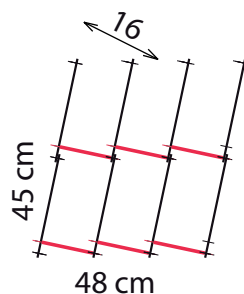

Pack: cm 25x21x5
Kg 1,5
Master: cm 39x22,5x20
es. 7 Kg. 10,5