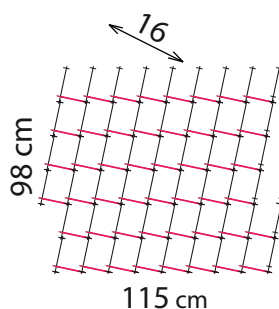

Pack: cm 39x22x22
kg 10
mc 0,0189