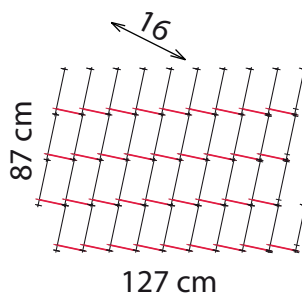

Pack: cm 39x22x17
kg 8,5
mc 0,0146