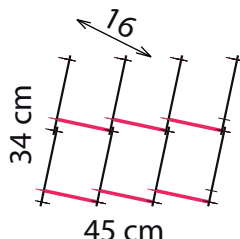

## CD "Modulo base"

72 CD/es

Articolo	Euro	Codice EAN
L001	<b>40,00</b>	8001612 000107

Pack: cm 25x21x5  
Kg 1,5  
Master: cm 39x22,5x20  
es. 7 Kg. 10,5

### PIANO ORIZZONTALE per CD/DVD

<b>“4 moduli”</b>	<i>Articolo</i>	<i>Euro</i>
(largo 48 cm)	<b>L501</b>	<b>34,00</b>
<b>“5 moduli”</b>	<i>Articolo</i>	<i>Euro</i>
(largo 60 cm)	<b>L502</b>	<b>40,00</b>
<b>“6 moduli”</b>	<i>Articolo</i>	<i>Euro</i>
(largo 72 cm)	<b>L503</b>	<b>46,00</b>
<b>“7 moduli”</b>	<i>Articolo</i>	<i>Euro</i>
(largo 84 cm)	<b>L504</b>	<b>52,00</b>

### PIANO ORIZZONTALE per BOOK

<b>“4 moduli”</b>	<i>Articolo</i>	<i>Euro</i>
(largo 48 cm)	<b>L505</b>	<b>39,00</b>
<b>“5 moduli”</b>	<i>Articolo</i>	<i>Euro</i>
(largo 60 cm)	<b>L506</b>	<b>47,00</b>
<b>“6 moduli”</b>	<i>Articolo</i>	<i>Euro</i>
(largo 72 cm)	<b>L507</b>	<b>55,00</b>
<b>“7 moduli”</b>	<i>Articolo</i>	<i>Euro</i>
(largo 84 cm)	<b>L508</b>	<b>63,00</b>