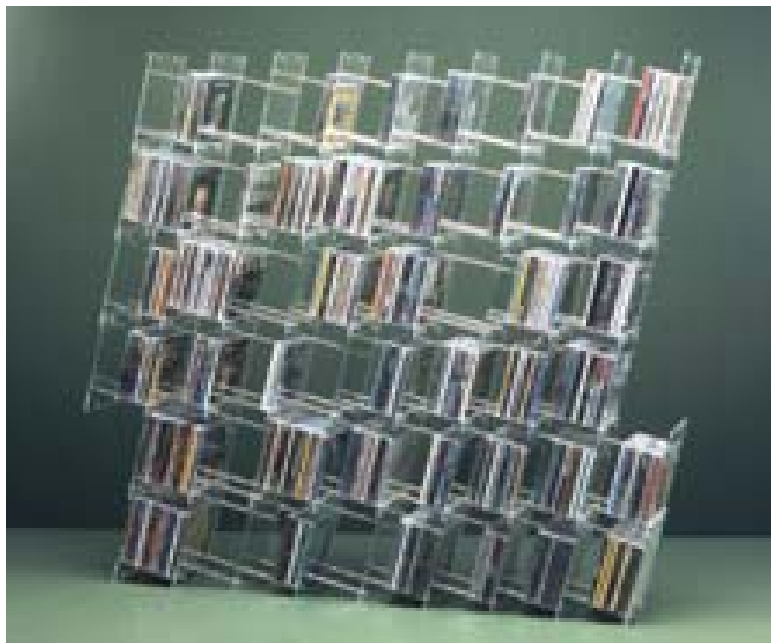

LISTINO LIGHTSPACE CLASSIC

CD "Metro Quadro"

Capienza: 48 moduli/mq - 576 CD/mq

Articolo	Euro	Codice EAN
L003	240,00	8001612 000305