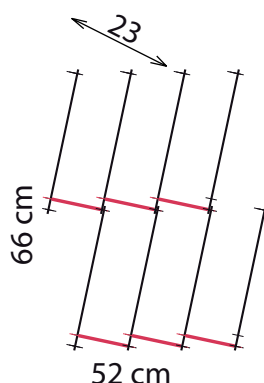

Pack: cm 36,5x27,5x5
Kg 3,5
Master: cm 39x22,5x20
es. 4 Kg. 14